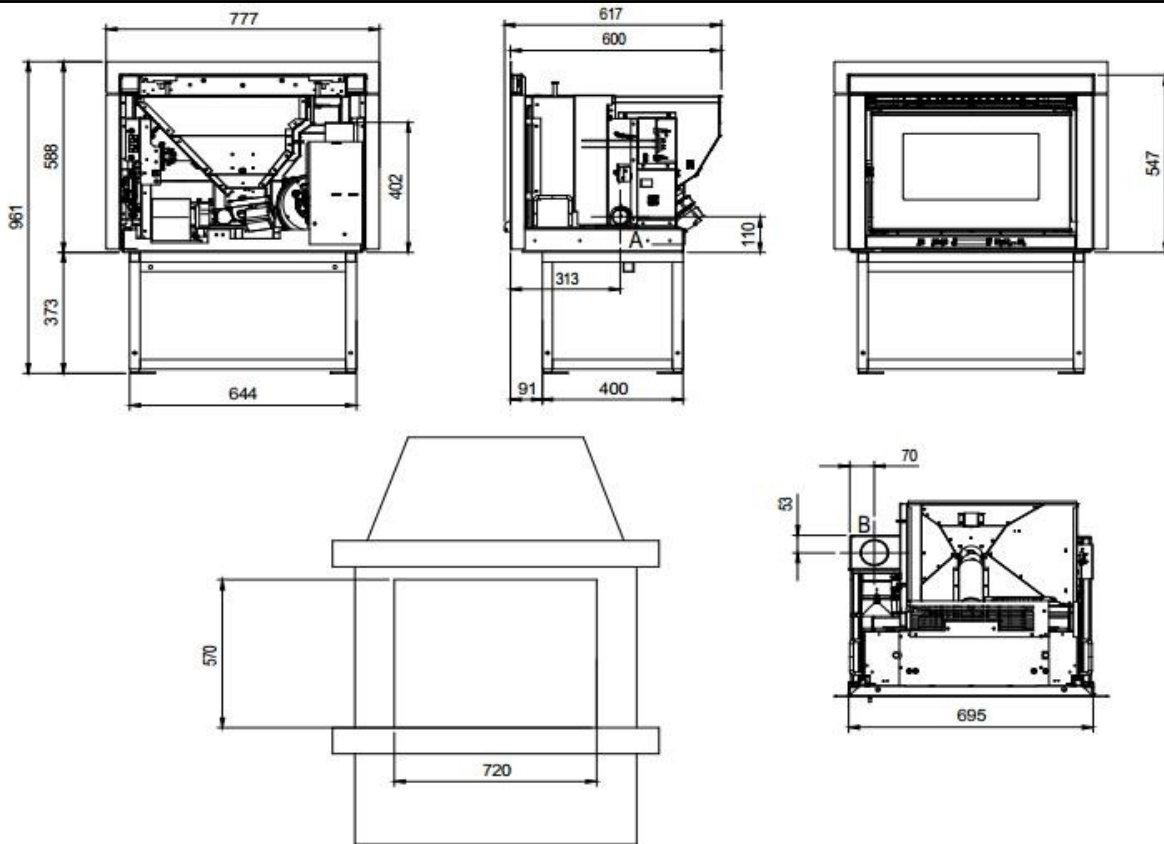

Comfort P70

Galingumas	2,9-11,2KW
Efektyvumas	>86%
CO emisija išmetamosiose dujose (palyginti su 13% O2)	0,056-0,010%
Kuras	Granulės
Kuro sąnaudos	0,7-2,4Kg/Val
Granulių talpa	~20kg
Elektros sąnaudos	80-100W
Elektros sąnaudos uždegimo metu	300W
Rekomenduojama dūmtraukio trauka	5÷12 Pa
Dūmtraukis	80mm
Oro pajungimas degimui	Yra
Vidaus termostatas	Yra
Išorės termostatas	Yra
Programavimas savaitei	Yra
Automatinis uždegimas	Yra
Konvekcinis ventiliatorius	Yra
Nuotolinis valdymo pultas	Yra
Svoris	265Kg