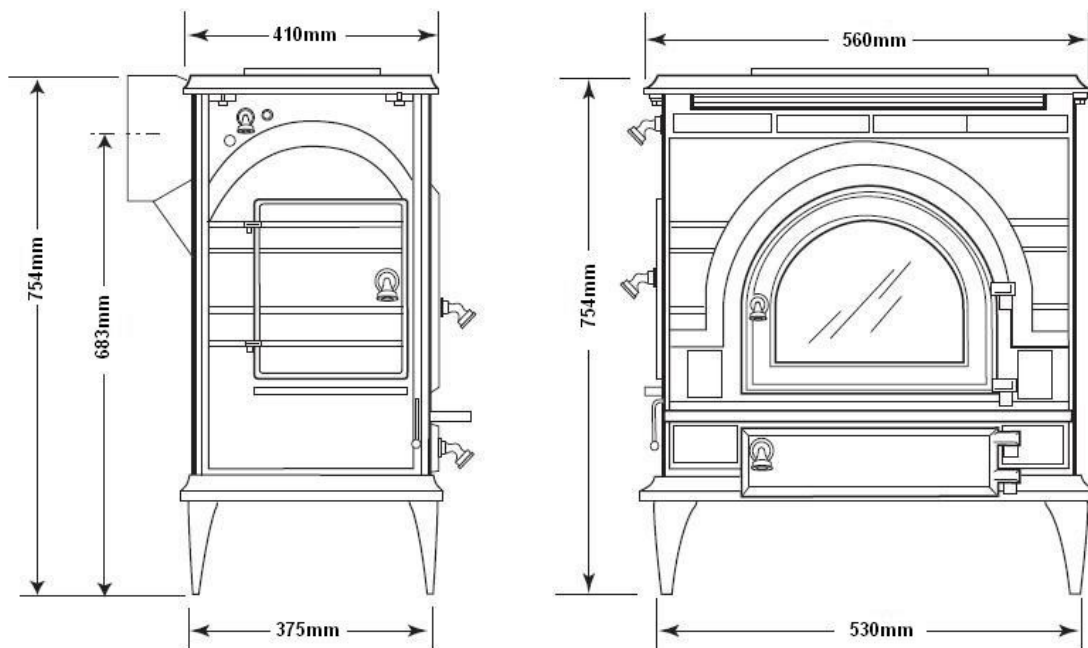

## DUTCHWEST CATALYTIC SMALL

<b>Galingumas</b>	10,25 kW
<b>CO emisija išmetamosiose dujose (palyginti su 13% O2)</b>	0,17 %
<b>Efektyvumas</b>	78,40 %
<b>Kuras</b>	Mediena
<b>Dūmtraukis</b>	150 mm
<b>Svoris</b>	172 kg
<b>Degimo laikas iki</b>	8 val.
<b>Apšildomas plotas</b>	65-130m <sup>2</sup>