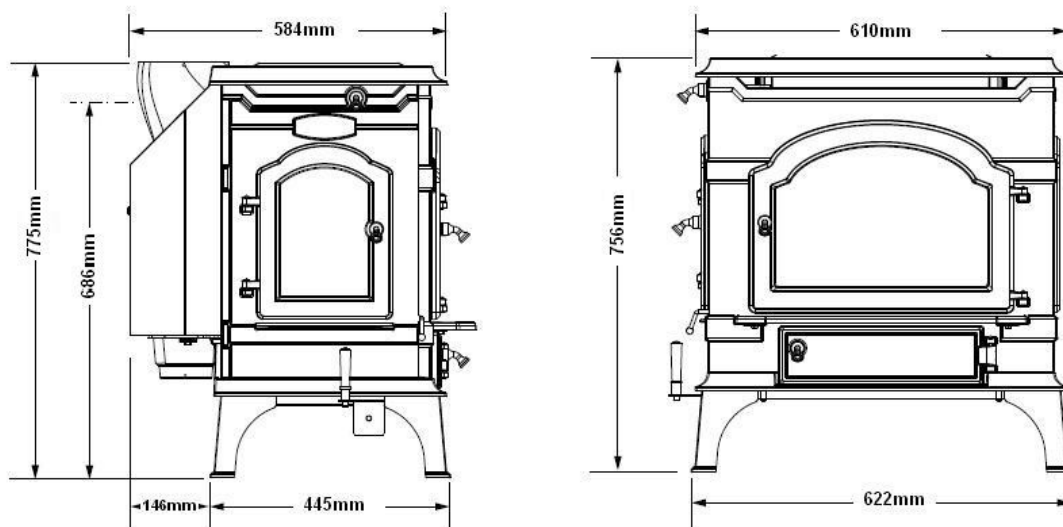

DUTCHWEST SMALL

Galingumas	10,25 kW
CO emisija išmetamosiose dujose (palyginti su 13% O2)	0,09 %
Efektyvumas	72,00 %
Kuras	Mediena
Dūmtraukis	150 mm
Svoris	181 kg
Degimo laikas iki	8 val.
Apšildomas plotas	65-130m ²